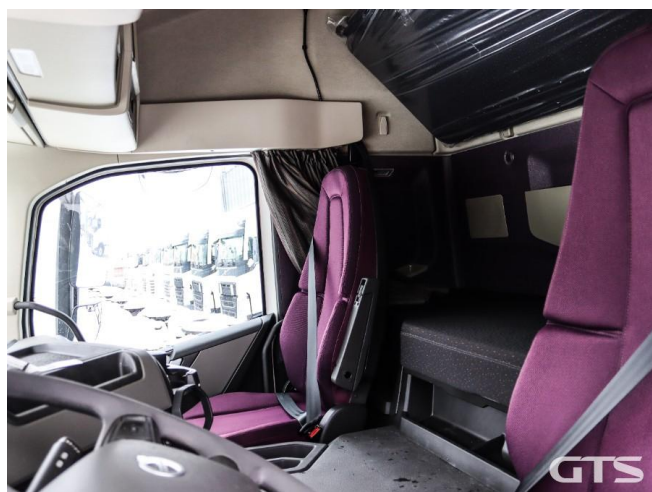

Седелный тягач

Volvo FM 420 2023 г/в

Основные характеристики

Склад: Екатеринбург

Пробег: 10277

Колёсная формула: 4x2

КПП: Автоматическая

Мощность (л.с.): 428